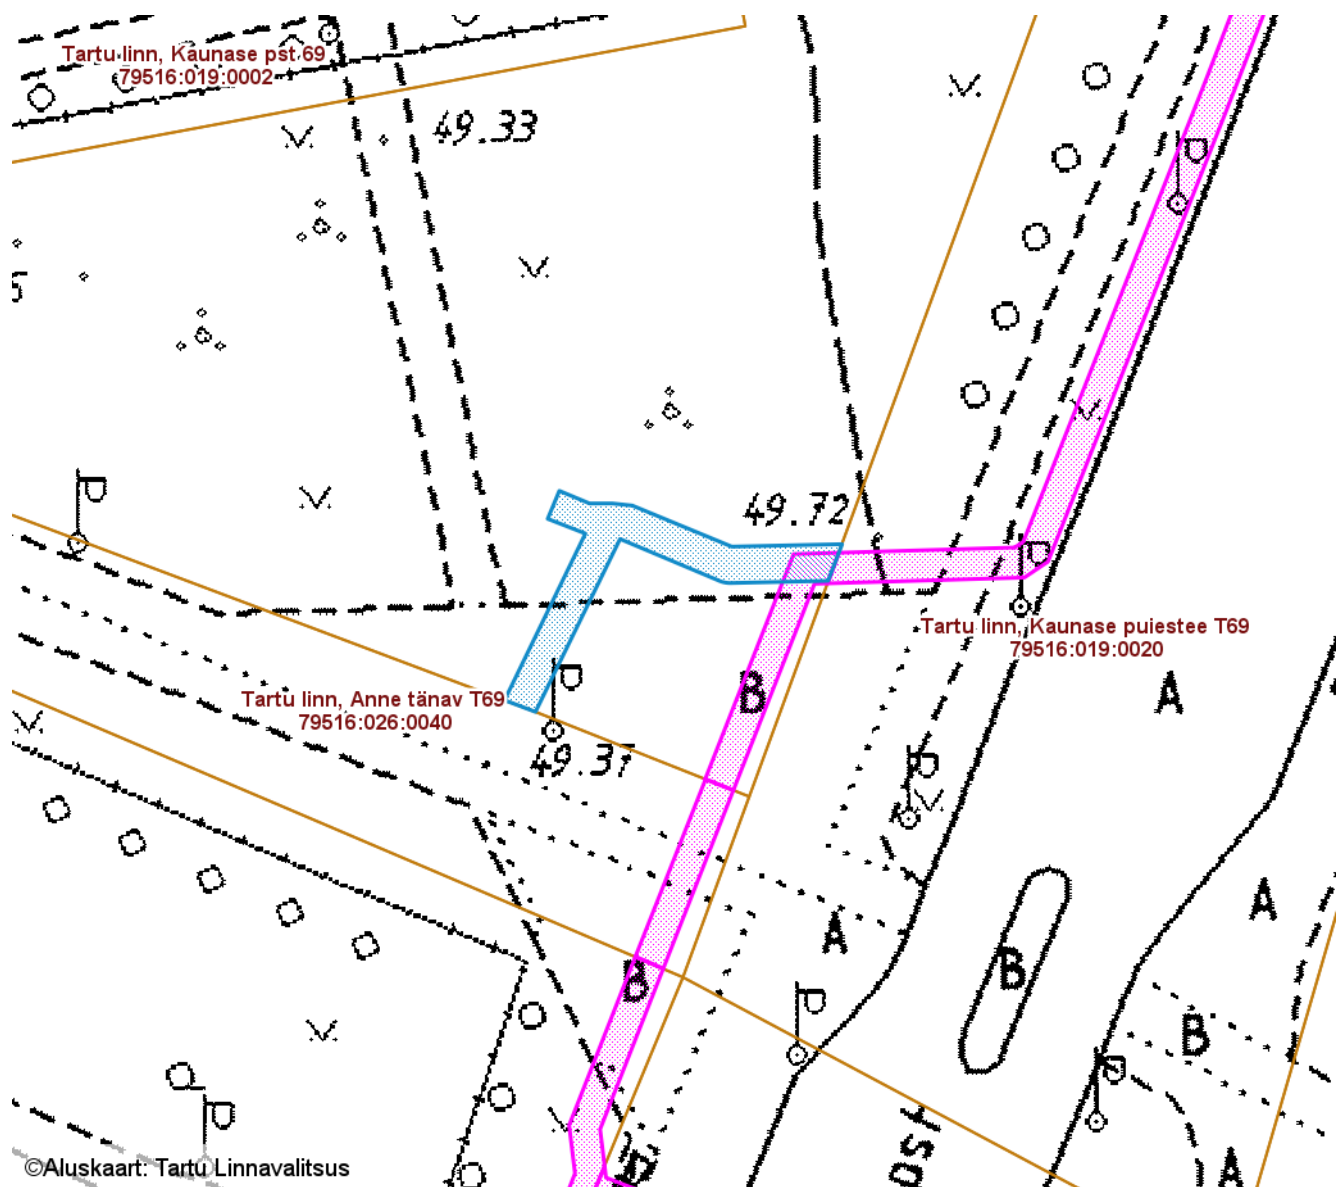

ISIKLIKU KASUTUSÕIGUSEGA KOORMATAVA  
ALA SKEEM

Tartu linn, Kaunase pst 69c (79516:019:0021)

M 1 : 500

©Aluskaart: Tartu Linnavalitsus

— Isikliku kasutusõigusega seatav  
maa-ala 73 m<sup>2</sup>  
(10 kV maakaabelliin)

— Olemasolevad piirangud ja  
isiklikud kasutusõigused

Koostas: **Sandra Simson**

Nr	X	Y	Nr	X	Y	Nr
1	6473943.19	661991.71	17	6473950.93	662006.59	33
2	6473954.19	661997.05	18	6473950.93	662006.56	34
3	6473955.17	661994.56	19	6473950.93	662006.53	35
4	6473957.01	661995.33	20	6473950.93	662006.51	36
5	6473956.60	661996.33	21	6473950.93	662006.49	37
6	6473956.18	661997.32	22	6473950.93	662006.46	38
7	6473956.18	661998.82	23	6473950.94	662006.45	39
8	6473956.11	661999.49	24	6473950.94	662006.42	40
9	6473956.04	662000.15	25	6473950.94	662006.38	41
10	6473953.33	662006.73	26	6473950.95	662006.35	42
11	6473953.49	662014.02	27	6473950.95	662006.32	43
12	6473951.07	662013.09	28	6473950.96	662006.28	44
13	6473950.93	662006.67	29	6473950.97	662006.25	45
14	6473950.93	662006.66	30	6473950.97	662006.21	46
15	6473950.93	662006.64	31	6473950.98	662006.19	47
16	6473950.93	662006.62	32	6473950.98	662006.17	48